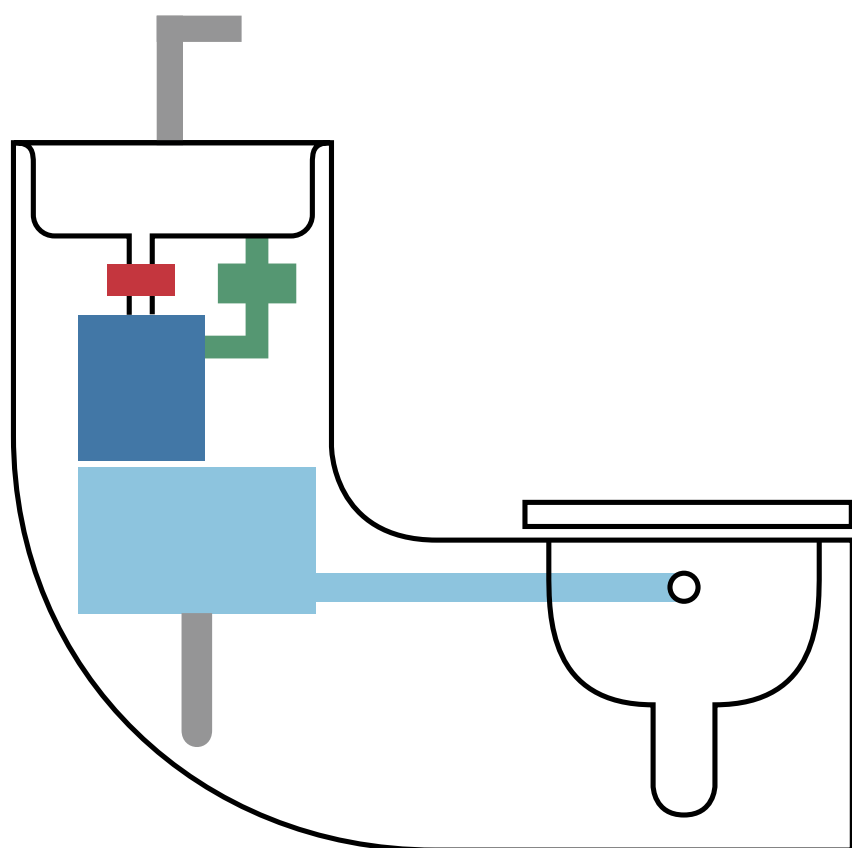

W+W

Washbasin+Watercloset

UMYVADLO A KLOZET V JEDNOM OD GABRIELE A OSCARA BURATTIOVÝCH

DESIGN PLUS

prestižní ocenění za přínos v oblasti ekologie

-  FILTRAČNÍ SYSTÉM
-  NÁDRŽKA NA DEZINFEKČNÍ PROSTŘEDEK
-  NÁDRŽ NA ÚPRAVU VODY
-  WC NÁDRŽ

INOVACE, TECHNOLOGIE A DESIGN V JEDNOM

Projekt W+W je novým druhem řešení, které spojuje funkci umyvadla a klozetu v jediný objekt. Nový objev pro vaši koupelnu je jedinečný, nápadný a naprosto originální svým spojením designu a elegance. Pro domácnosti, kanceláře, administrativní budovy i veřejné prostory.

Veškerá voda použitá v umyvadle W+W prochází exkluzivním odtokovým čistícím systémem. Díky filtračnímu systému jsou po použití umyvadla od vody odděleny větší nečistoty. Voda se dostane do malé nádržky, kde je zcela vyčištěná. Tato nádržka je propojená s WC nádrží, kam se dostane již čistá voda, která je zcela hygienická a připravena ke spláchnutí toalety. Touto jedinečnou technologií dosáhneme opakovaného využití vody, což je z hlediska ekologie převratné řešení.