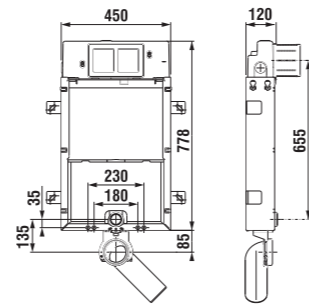

Termék száma	Termékleírás	Ár
8.9365.8.000.000.1	Nyomólap PL3 Single Flush, fehér színű	5 358 Ft
8.9365.9.004.000.1	Nyomólap PL3 Single Flush, fényes króm színű	9 243 Ft
8.9366.0.007.000.1	Nyomólap PL3 Single Flush, matt króm színű	9 243 Ft

8.9366.2.000.000.1	Nyomólap PL3 Dual Flush, fehér színű	5 358 Ft
8.9366.3.004.000.1	Nyomólap PL3 Dual Flush, fényes króm színű	9 243 Ft
8.9366.4.007.000.1	Nyomólap PL3 Dual Flush, matt króm színű	9 243 Ft

8.9366.5.000.000.1	Nyomólap PL3 Single Flush INOX ANTIVANDAL – rozsdamentes acél	20 604 Ft