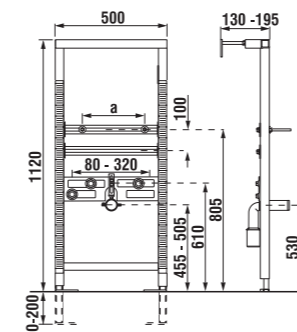

Termék száma	Termékleírás	Ár
8.9365.8.000.000.1	Nyomólap PL3 Single Flush, fehér színű	5 358 Ft
8.9365.9.004.000.1	Nyomólap PL3 Single Flush, fényes króm színű	9 243 Ft
8.9366.0.007.000.1	Nyomólap PL3 Single Flush, matt króm színű	9 243 Ft

8.9366.2.000.000.1	Nyomólap PL3 Dual Flush, fehér színű	5 358 Ft
8.9366.3.004.000.1	Nyomólap PL3 Dual Flush, fényes króm színű	9 243 Ft
8.9366.4.007.000.1	Nyomólap PL3 Dual Flush, matt króm színű	9 243 Ft

8.9366.5.000.000.1	Nyomólap PL3 Single Flush INOX ANTIVANDAL – rozsdamentes acél	20 604 Ft