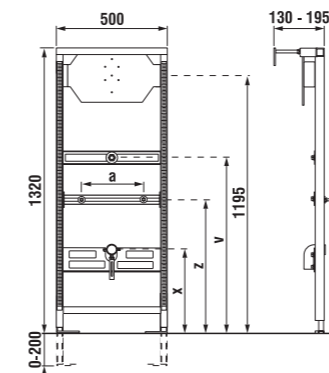

Termék száma	Termékleírás	Ár
8.9365.8.000.000.1	Nyomólap PL3 Single Flush, fehér színű	5 358 Ft
8.9365.9.004.000.1	Nyomólap PL3 Single Flush, fényes króm színű	9 243 Ft
8.9366.0.007.000.1	Nyomólap PL3 Single Flush, matt króm színű	9 243 Ft

8.9366.2.000.000.1	Nyomólap PL3 Dual Flush, fehér színű	5 358 Ft
8.9366.3.004.000.1	Nyomólap PL3 Dual Flush, fényes króm színű	9 243 Ft
8.9366.4.007.000.1	Nyomólap PL3 Dual Flush, matt króm színű	9 243 Ft

8.9366.5.000.000.1	Nyomólap PL3 Single Flush INOX ANTIVANDAL – rozsdamentes acél	20 604 Ft