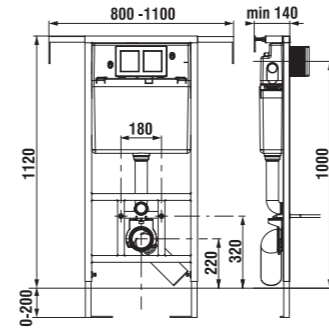

Termék száma	Termékleírás	Ár
8.9365.8.000.000.1	Nyomólap PL3 Single Flush, fehér színű	5 358 Ft
8.9365.9.004.000.1	Nyomólap PL3 Single Flush, fényes króm színű	9 243 Ft
8.9366.0.007.000.1	Nyomólap PL3 Single Flush, matt króm színű	9 243 Ft

8.9366.2.000.000.1	Nyomólap PL3 Dual Flush, fehér színű	5 358 Ft
8.9366.3.004.000.1	Nyomólap PL3 Dual Flush, fényes króm színű	9 243 Ft
8.9366.4.007.000.1	Nyomólap PL3 Dual Flush, matt króm színű	9 243 Ft

8.9366.5.000.000.1	Nyomólap PL3 Single Flush INOX ANTIVANDAL – rozsdamentes acél	20 604 Ft