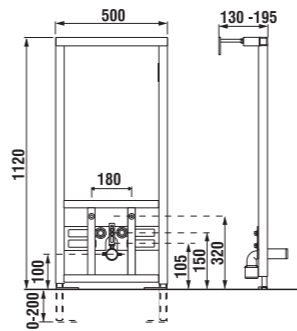

Termék száma	Termékleírás	Ár
8.9365.8.000.000.1	Nyomólap PL3 Single Flush, fehér színű	5 358 Ft
8.9365.9.004.000.1	Nyomólap PL3 Single Flush, fényes króm színű	9 243 Ft
8.9366.0.007.000.1	Nyomólap PL3 Single Flush, matt króm színű	9 243 Ft

8.9366.2.000.000.1	Nyomólap PL3 Dual Flush, fehér színű	5 358 Ft
8.9366.3.004.000.1	Nyomólap PL3 Dual Flush, fényes króm színű	9 243 Ft
8.9366.4.007.000.1	Nyomólap PL3 Dual Flush, matt króm színű	9 243 Ft

8.9366.5.000.000.1	Nyomólap PL3 Single Flush INOX ANTIVANDAL – rozsdamentes acél	20 604 Ft