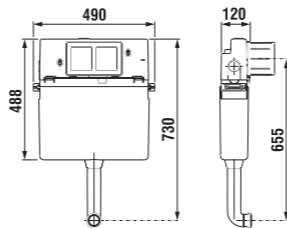

Termék száma	Termékleírás	Ár
8.9365.8.000.000.1	Nyomólap PL3 Single Flush, fehér színű	5 358 Ft
8.9365.9.004.000.1	Nyomólap PL3 Single Flush, fényes króm színű	9 243 Ft
8.9366.0.007.000.1	Nyomólap PL3 Single Flush, matt króm színű	9 243 Ft

8.9366.2.000.000.1	Nyomólap PL3 Dual Flush, fehér színű	5 358 Ft
8.9366.3.004.000.1	Nyomólap PL3 Dual Flush, fényes króm színű	9 243 Ft
8.9366.4.007.000.1	Nyomólap PL3 Dual Flush, matt króm színű	9 243 Ft

8.9366.5.000.000.1	Nyomólap PL3 Single Flush INOX ANTIVANDAL – rozsdamentes acél	20 604 Ft