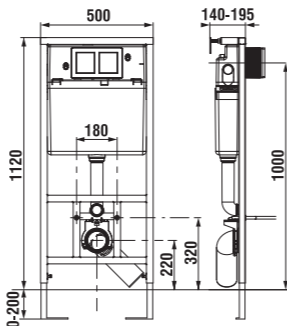

Termék száma	Termékleírás	Ár
8.9365.8.000.000.1	Nyomólap PL3 Single Flush, fehér színű	5 358 Ft
8.9365.9.004.000.1	Nyomólap PL3 Single Flush, fényes króm színű	9 243 Ft
8.9366.0.007.000.1	Nyomólap PL3 Single Flush, matt króm színű	9 243 Ft

8.9366.2.000.000.1	Nyomólap PL3 Dual Flush, fehér színű	5 358 Ft
8.9366.3.004.000.1	Nyomólap PL3 Dual Flush, fényes króm színű	9 243 Ft
8.9366.4.007.000.1	Nyomólap PL3 Dual Flush, matt króm színű	9 243 Ft

8.9366.5.000.000.1	Nyomólap PL3 Single Flush INOX ANTIVANDAL – rozsdamentes acél	20 604 Ft