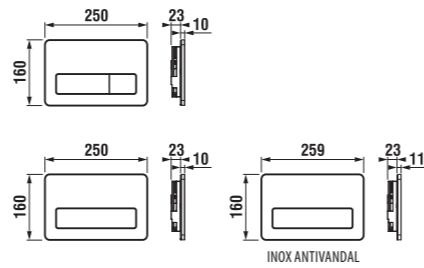

Termék száma	Termékleírás	Ár
8.9365.8.000.000.1	Nyomólap PL3 Single Flush, fehér színű	5 358 Ft
8.9365.9.004.000.1	Nyomólap PL3 Single Flush, fényes króm színű	9 243 Ft
8.9366.0.007.000.1	Nyomólap PL3 Single Flush, matt króm színű	9 243 Ft

8.9366.2.000.000.1	Nyomólap PL3 Dual Flush, fehér színű	5 358 Ft
8.9366.3.004.000.1	Nyomólap PL3 Dual Flush, fényes króm színű	9 243 Ft
8.9366.4.007.000.1	Nyomólap PL3 Dual Flush, matt króm színű	9 243 Ft

8.9366.5.000.000.1	Nyomólap PL3 Single Flush INOX ANTIVANDAL – rozsdamentes acél	20 604 Ft