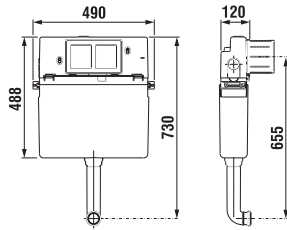

Modulis pastatomiems unitazams

Gaminio numeris	Gaminio aprašymas	Kaina
8.9365.2.000.000.1	modulis BASIC TANK SYSTEM, pastatomiems unitazams, montuojamas ant sienos, mygtukas Single arba Dual Flush	74,80 €

Pigiausias ir kartu paprasčiausias ant sienos montuojamas modulis, skirtas pastatomiems unitazams.

PRIVALUMAI: – nuleidimo vožtuvui tinka ir Single, ir Dual Flush mygtukas
– nuleidimo vožtuvas universalus, jo aktyvavimo plokštelę (mygtuką) galima bet kada pakeisti