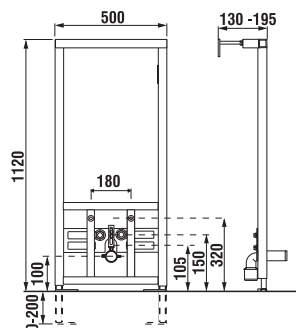

Modulis pakabinamiems unitazams

Potinkinis modulis praustuvams

Gaminio numeris	Gaminio aprašymas	Kaina
8.9365.6.000.000.1	modulis PRO WASHBASIN SYSTEM praustuvui, skirtas montuoti prie sienos	86,30 €

PRIVALUMAI: – tolygiai reguliuojamos kojėlės, aukštis reguliuojamas nuo 0 iki 200 mm
– tvirta konstrukcija, keliamoji galia 150 kg
– **guminė nuotako alkūnės perėjimo jungtis nuo DN 50 į 30 (įeina į komplektą)**
– įeina visas tvirtinimo komplektas