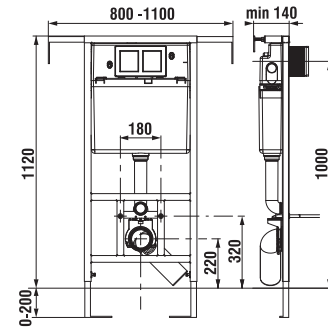

Potinkinės sistemos