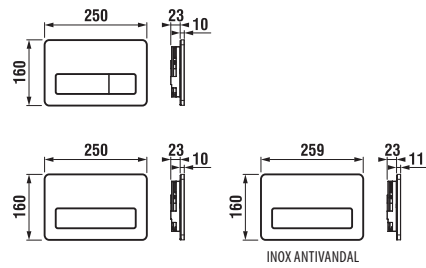

Modulis pastatomiems unitazams

| Gaminio numeris | Gaminio aprašymas | Kaina |
|--------------------|--|---------|
| 8.9365.2.000.000.1 | modulis BASIC TANK SYSTEM, pastatomiems unitazams, montuojamas ant sienos, mygtukas Single arba Dual Flush | 74,80 € |