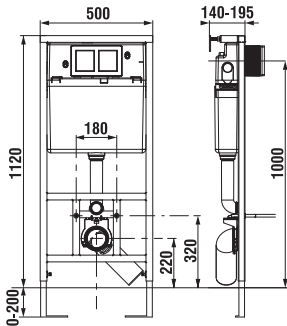

Sistemoje įrengtas atraminis plieninis rėmas, kuris tvirtinamas prie grindų ir galinės sienos arba prie gipskartonio karkasinės konstrukcijos.

PRIVALUMAI: – nuleidimo vožtuvui tinka ir Single, ir Dual Flush mygtukas
– nuleidimo vožtuvas universalus, jo aktyvavimo plokštelę (mygtuką) galima bet kada pakeisti
– keliamoji galia 400 kg
– tolygiai reguliuojamos kojėlės, aukštis reguliuojamas nuo 0 iki 200 mm
– atstumas nuo sienos iki rėmo gali būti 15–75 mm
– tvirtas rėmas
– galutinio unitazo aukščio reguliavimas