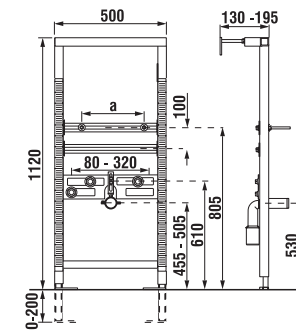

Modulis pakabinamiems unitazams

Potinkinis modulis praustuvams

Gaminio numeris	Gaminio aprašymas	Kaina
8.9365.6.000.000.1	modulis PRO WASHBASIN SYSTEM praustuvui, skirtas montuoti prie sienos	86,30 €

PRIVALUMAI: – tolygiai reguliuojamos kojėlės, aukštis reguliuojamas nuo 0 iki 200 mm
– tvirta konstrukcija, keliamoji galia 150 kg
– **guminė nuotako alkūnės perėjimo jungtis nuo DN 50 į 30 (įeina į komplektą)**
– įeina visas tvirtinimo komplektas