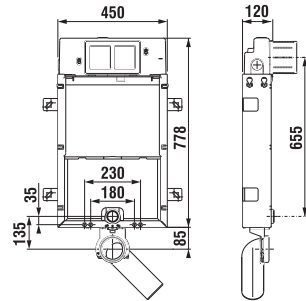

Modulis pakabinamiems unitazams

Gaminio numeris	Gaminio aprašymas	Kaina
8.9365.1.000.000.1	modulis BASIC WC SYSTEM, pakabinamiems unitazams, su rėmu, būtina montuoti ant sienos, mygtukai Single arba Dual Flush	108,50 €

Ekonomiškas variantas pakabinamiems unitazams. Būtina naudoti plytų mūrinyje.

PRIVALUMAI: – nuleidimo vožtuvui tinka ir Single, ir Dual Flush mygtukas
– keliamoji galia 400 kg
– atstumas nuo sienos iki rėmo gali būti 15–75 mm