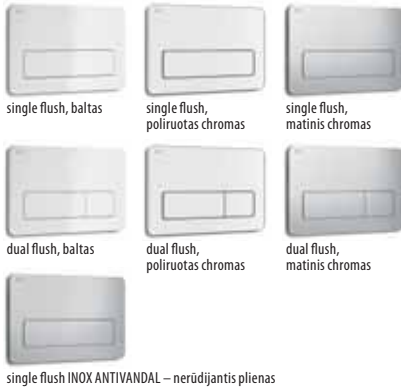

www.jika.lt

JIKA

www.jika.lt

Potinkinės sistemos

| Gaminio numeris | Gaminio aprašymas | Kaina |
|--------------------|---|---------|
| 8.9365.8.000.000.1 | PL3 – mygtukas Single Flush, baltas | 21,70 € |
| 8.9365.9.004.000.1 | PL3 – mygtukas Single Flush, poliruotas chromas | 37,43 € |
| 8.9366.0.007.000.1 | PL3 – mygtukas Single Flush, matinis chromas | 37,43 € |
| 8.9366.2.000.000.1 | PL3 – mygtukas Dual Flush, baltas | 21,70 € |
| 8.9366.3.004.000.1 | PL3 – mygtukas Dual Flush, poliruotas chromas | 37,43 € |
| 8.9366.4.007.000.1 | PL3 – mygtukas Dual Flush, matinis chromas | 37,43 € |
| 8.9366.5.000.000.1 | PL3 – mygtukas Single Flush INOX ANTIVANDAL, nerūdijantis plienas | 80,19 € |

Modulis pastatomiems unitazams

| Gaminio numeris | Gaminio aprašymas | Kaina |
|--------------------|--|---------|
| 8.9365.2.000.000.1 | modulis BASIC TANK SYSTEM, pastatomiems unitazams, montuojamas ant sienos, mygtukas Single arba Dual Flush | 74,80 € |

Pigiausias ir kartu paprasčiausias ant sienos montuojamas modulis, skirtas pastatomiems unitazams.

PRIVALUMAI: – nuleidimo vožtuvui tinka ir Single, ir Dual Flush mygtukas
– nuleidimo vožtuvas universalus, jo aktyvavimo plokštelę (mygtuką) galima bet kada pakeisti